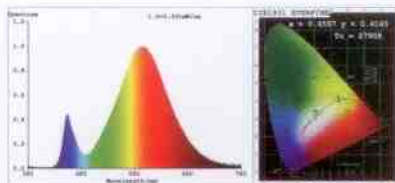

Technical Data *

Article Number	Volt	Fitting	CRI	CCT	Lumen	cd	EAN Code
HBEG8027	220V-240V	E27	70	3000K	150	18	3700514707644
HBEG9527	220V-240V	E27	70	3000K	200	18	3700514707651

Overall Specification **

Wattage / Puissance / Wattage / Leistung / Wattaggio / Vattaje / Prikon / Wattový výkon / Dissipação / Wattforbrug	3/3.5 Watts
Experienced Wattage / Equivalent incandescent / Ervaren wattage / Empfundene Wattleistung / Wattaggio sperimentato / Vattaje de experienced / Výkon / Spolehlivý wattový výkon / Dissipação Experimentada / Oplevet wattforbrug	15/20 Watts
Available fittings / Culots disponibles / Beschikbare fittings / Fassungen / Accessori disponibili / Disponibles / Montážne uchytenie / Dostupné vybavení / Ligações disponíveis / Tilgængeligt tilbehør	E27
Beaming angle / Diffusion de la lumière / Lichthoek / Streubreite des Lichts / Angolo d'irraggiamento / Ângulo agudo / Uhol lúča / Uhol paprsků / Ângulo de irradiação / Strålevinkel	230°
Life time / Durée de vie / Levensduur / Lebensdauer / Durata / Esperanza de vida / Životnost / Doba životnosti / Duração / Levelid	24000 hours

Color Temperature Chart ***

HBEG8027