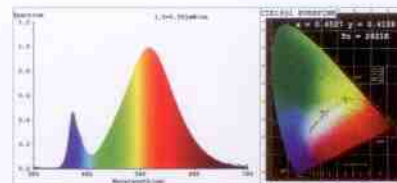

Technical Data *

Article Number	Volt	Fitting	CRI	CCT	Lumen	cd	EAN Code
HBEG8027	220V-240V	E27	70	3000K	150	18	3700514707644
HBEG9527	220V-240V	E27	70	3000K	200	18	3700514707651

Overall Specification **

Wattage / Puissance / Wattage / Leistung / Wattaggio / Vattaje / Prikon / Wattový výkon / Dissipação / Wattforbrug	3/3.5 Watts
Experienced Wattage / Equivalent incandescent / Ervaren wattage / Empfundene Wattleistung / Wattaggio sperimentato / Vattaje de experienced / Výkon / Spolehlivý wattový výkon / Dissipação Experimentada / Oplevet wattforbrug	15/20 Watts
Available fittings / Culots disponibles / Beschikbare fittings / Fassungen / Accessori disponibili / Disponibles / Montážne uchytenie / Dostupné vybavení / Ligações disponíveis / Tilgængeligt tilbehør	E27
Beaming angle / Diffusion de la lumière / Lichthoek / Streubreite des Lichts / Angolo d'irraggiamento / Ângulo agudo / Uhol lúča / Uhol paprsků / Ângulo de irradiação / Strålevinkel	230°
Life time / Durée de vie / Levensduur / Lebensdauer / Durata / Esperanza de vida / Životnost / Doba životnosti / Duração / Levelid	24000 hours

Color Temperature Chart ***

HBEG9527

Light Distribution ****

Technical Data (1) Données techniques (2) Technische Gegevens (3) Technische Daten (4) Dati Tecnici (5) Datos técnicos (6) Technické údaje (7) Technická data (8) Dados Técnicos (9) Tekniske data

Overall Specification (1) Spécifications générales (2) Algemene Specificaties (3) Gesamt-Spezifikationen (4) Specifiche Generali (5) Especificaciones generales (6) Všeobecná špecifikácia (7) Souhrnná špecifikace (8) Especificações Gerais (9) General specification