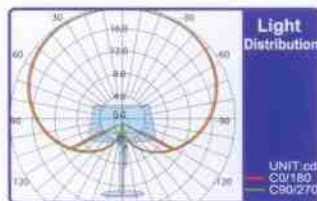

Color Temperature Chart ***

HBEG8027

HBEG9527

Light Distribution ****

HBEG8027

HBEG9527

Technical Data (1) Données techniques (2) Technische Gegevens (3) Technische Daten (4) Dati Tecnici (5) Datos técnicos (6) Technické údaje (7) Technická data (8) Dados Técnicos (9) Tekniske data