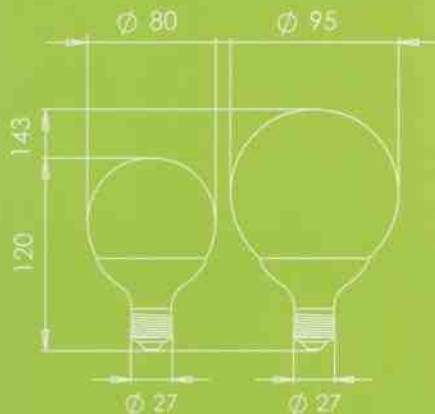

ECO-G80/95

- UK Standard shape bulb, which perfectly fits with all kind of support E27. Globe shape bulb, ideal on decorative ceiling light or hanging luminaires.
- FR Ampoules de formes standard parfaitement adaptées à tous supports E27. Ampoules de forme Globe, idéales pour une utilisation décorative sur des lustres et des luminaires suspendus.
- NL Standaard model gloeilamp, die perfect past bij alle soorten armaturen met E27-fitting. Bolvormige gloeilamp, ideaal voor decoratieve plafondverlichting of hangarmaturen.
- DE Standard Spot, welcher in alle E27-Fassungen passt. Runder Leuchtkörper, ideal für dekorative Decken- oder Hängeleuchten.
- IT Lampada standard, perfettamente adattabile a tutti i tipi di supporto E27. Lampada circolare, ideale per illuminazioni a soffitto decorative o luminarie da appendere.
- ES Bombilla de forma estándar, que se coloca perfectamente con cualquier tipo de casquillo E27. Bombilla tipo globo, ideal en lámparas de techo decorativas o luminarias colgantes.
- SK Žiarovka štandardného tvaru, ktorá sa dokonale hodí do všetkých typov objímok E27. Žiarovka guľatého tvaru, ideálna na dekoratívne stropné osvetlenie alebo do visiacich svietidiel.
- PT Standardní tvar žáčky, která se perfektně hodí na všechny druhy držáku E27. Žačka kulovitého tvaru ideální jako dekoraci stropní nebo závěsné světló.
- DK Låmpada de formato normal, que se adapta perfectamente a todos os tipos de suporte E27. Låmpada de formato global, ideal para iluminar tetos decorados ou pendurar luminárias.
- DK Standard pære, som passer perfekt til alle slags støtter E27. Globuspære, ideel som dekorativ loftsbelysning eller hængende stjerne.